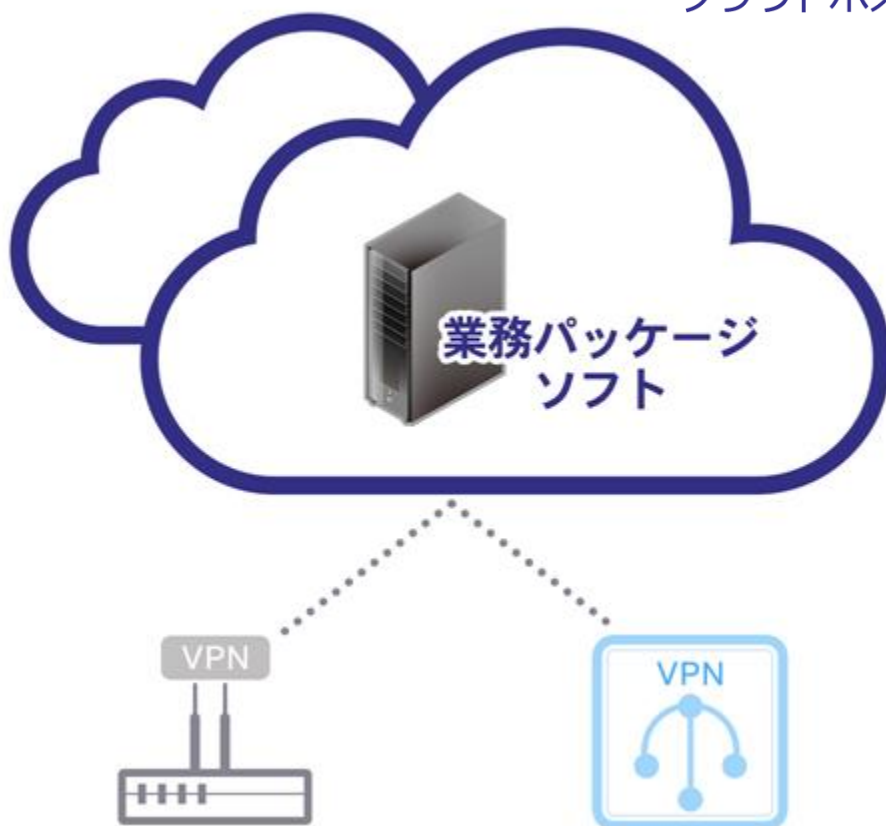

BIGLOBEクラウドサービス

BIGLOBEクラウドホスティング

業務パッケージソフト向けVPN

BIGLOBE
クラウドホスティング

BIGLOBEクラウドVPN2

業務パッケージソフトでのご利用を想定して
月額15,300円(初期費用54,000円) [税別]で
お客様拠点とクラウドを結ぶVPNを提供します。

BIGLOBEでは「BIGLOBEクラウドVPN2」「BIGLOBEクラウド ソフトウェアVPN2」にてクラウド環境で機密性の高い通信を実現するVPNを提供します。複数のシステムをクラウド移行する際、ご検討ください。

常時接続型VPNパターン：BIGLOBEクラウドVPN2

専用VPNルータを使って、BIGLOBEのクラウドとお客様拠点をVPNで結びます。
BIGLOBEから専用VPNルータをお貸し出します。お客様はルータをご準備する必要がありません。※1
BIGLOBEのクラウドとVPN接続できるソフトウェアVPNのライセンスを標準で10ライセンス付いています。※2

お客様拠点1カ所をご利用の場合

月額 15,300円 (初期費用 54,000円) [税別] ※3 ※4 ※5