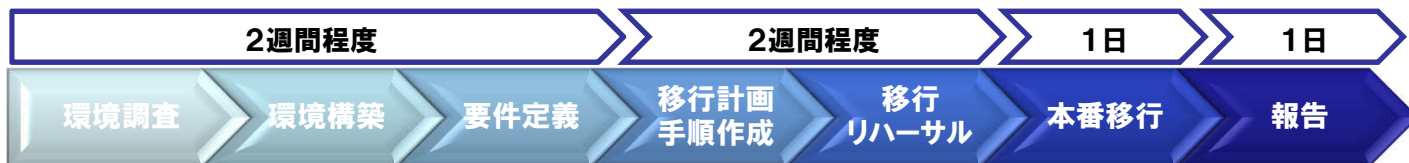

スケジュール

約1ヶ月でデータベースを移行致します

1. ・環境構築から、本番移行後のご報告まで、1ヶ月程度でご対応致します。
   - ・対象スキーマのオブジェクト調査を行い、データ型が対応しているかなど詳細な調査を行います。
   - ・移行後のデータベースの運用代行(クラウドDB運用サービス)も可能です。
2. 詳細は、BIGLOBEクラウドホスティングソリューション一覧の「クラウドDB運用サービス」をご確認ください。

参考費用

移行費用 + BIGLOBEクラウドホスティング費用例

項目	詳細	初期費用	月額
Database移行費用	移行費用全体	875,000円～	—
BIGLOBEクラウドホスティングサーバ	ベースモデル Red Hat Enterprise Linux 5(64bit)	—	16,000円
BIGLOBEクラウドセキュリティオプション	ファイアウォール (グループ10件、ルール40件、ログ10,000件)	—	4,500円
BIGLOBEクラウドクラウドアクセスサービス&infra-VPNサービス ※1	クラウドアクセスサービス (お客様指定回線)	298,000円～	99,000円～
合計金額		1,173,000円～	119,500円～

※1 BIGLOBEクラウドホスティングメニューに、上記以外の VPN サービスもございますので、そちらもご確認ください。

条件

サービス導入条件

- ・データベースの移行を対象としており、アプリケーションの移行は含まれません。
- ・ご使用のデータベース環境によっては、移行できないオブジェクトがございます。
- ・パフォーマンス・チューニングは対象外となります。ご要望がありましたら、別途御見積させていただきます。
- ・作業はサービスが停止した状態で行う必要がございます。
- ・費用は環境及び構成に依存しますので、お問い合わせください。

お問い合わせ先

詳細については、お問い合わせください！

お問い合わせの際は、「BIGLOBEクラウドホスティングメニューを見た」と言って頂ければスムーズです。

株式会社コーソル

・東京本社

〒102-0083

東京都千代田区麹町3-7-4 秩父屋ビル

・福岡オフィス

〒812-0011

福岡市博多区博多駅前1-15-20 NOF博多駅前ビル

TEL: [03-3264-8800](tel:03-3264-8800)

E-Mail: service@cosol.jp

URL: <http://www.cosol.jp/>

- ・ご注文は、コーソルへ直接お申し込み下さい。
- ・当サービスは、ビッグロブ株式会社が提供するサービスではなくコーソルが提供するサービスです。
- ・ビッグロブ株式会社は本サービスにより契約者に生じる損害等につき何らの責任も負いません。
- ・記載された社名および製品名/サービス名は各社の商標または登録商標です。
- ・本カタログの内容は改良のため予告なしに仕様・デザインを変更することがありますのでご了承ください。