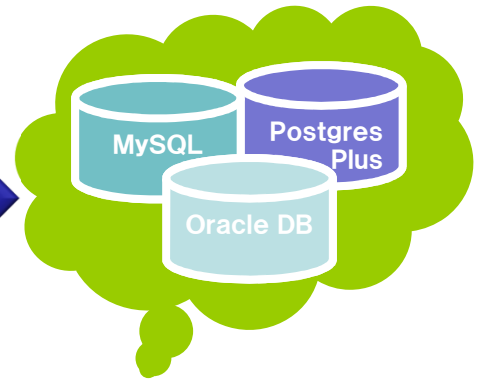

・Oracle Databaseをはじめ、様々なDBからMySQLやPostgres Plus、Oracle Databaseへのデータベース移行サービスを提供します。

・データベースを専門に扱っている会社ですので、ライセンスの手配からデータベースの移行まで、一括してお任せ頂けます。

・Oracle Database Enterprise EditionからMySQL Enterprise Editionへの乗り換えの場合、ランニングコストを最大52%削減できます!

・オブジェクトやデータ型などを事前に調査し、移行が可能な環境であるか確認の上、移行を実施致します。